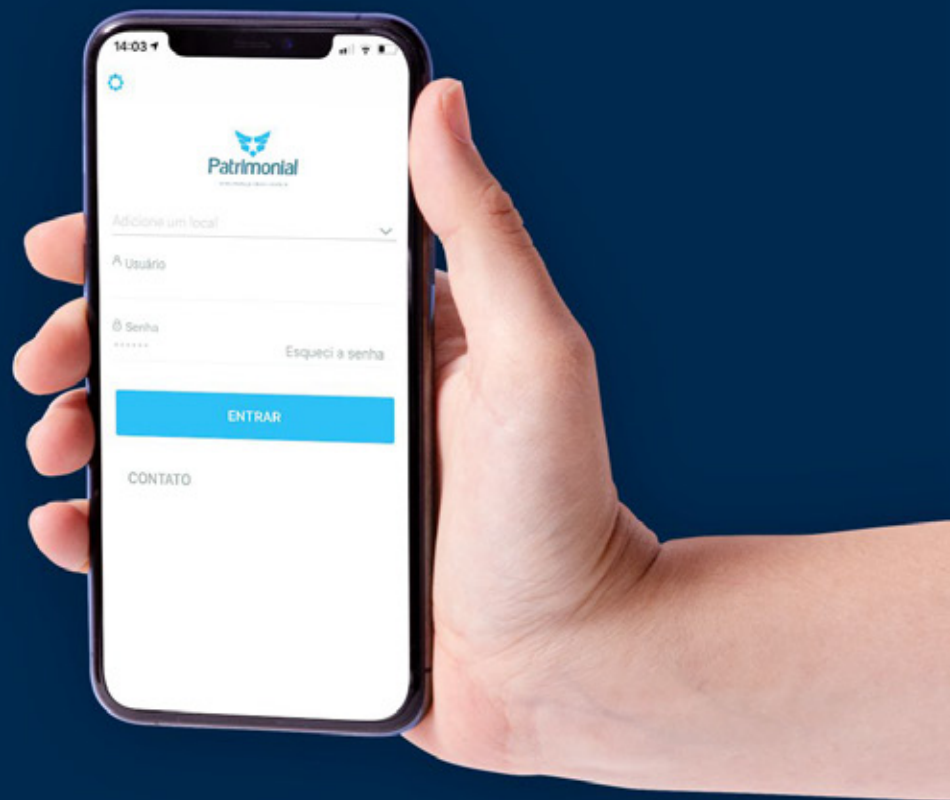

MYPATRIMONIAL

Simplicidade, comodidade
e segurança.

[Entrar](#), [sair](#) e [acompanhar](#) tudo.